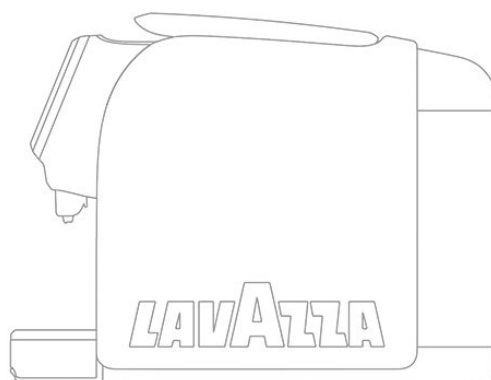

LAVAZZA

TORINO, ITALIA, 1895

reddot design award
winner 2018

DESIGN
AWARD
2018

**LB CLASSY
MINI**

CHF 199.- OU 1-3 CAFÉS / JOUR
VENTE | TVA EN SUS **PRÊT À USAGE**

DONNÉES TECHNIQUE

13,5 CM
LARGEUR (L)

34 CM
PROFONDEUR (P)

26 CM
HAUTEUR (H)

3.5 KG
POIDS

L

P

H

- ❑ **CAPACITÉ DU RÉSERVOIR D'EAU : 0.7L**
- ❑ **REPOSE TASSE RÉGLABLE (2HAUTEURS)**
- ❑ **ÉJECTION SEMI-AUTOMATIQUE DE LA CAPSULE USAGÉE DANS LE TIROIR RÉCUPÉRATEUR**
- ❑ **2 BOUTONS DE SÉLECTION : ESPRESSO ARRÊT AUTOMATIQUE ET DOSE LIBRE.**
- ❑ **CAPACITÉ DU TIROIR À CAPSULES USAGÉES: 6 CAPSULES**